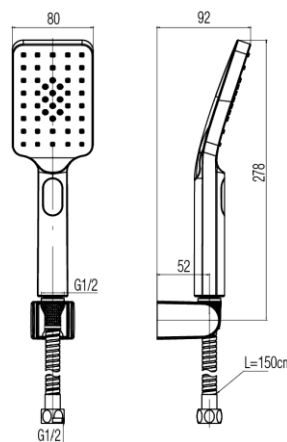

Seria Loft Gold

Zestaw natryskowy

Kod	Klasa przepływu	EAN13
2455850	Z	5902273539360

Zastosowanie:

Do stosowania w instalacjach zimnej i ciepłej wody w budynkach

Typ:

Kolumny, panele, zestawy prysznicowe

Gwarancja:

2 lata

Dane techniczne:

Ciśnienie maksymalne: 0,5 MPa,
Temperatura maksymalna: 70°C

Materiały:

słuchawka, uchwyt punktowy: tworzywo ABS;
wąż: oplót - stal nierdzewna, nakrętki - mosiądz

Pokrycie:

rose gold